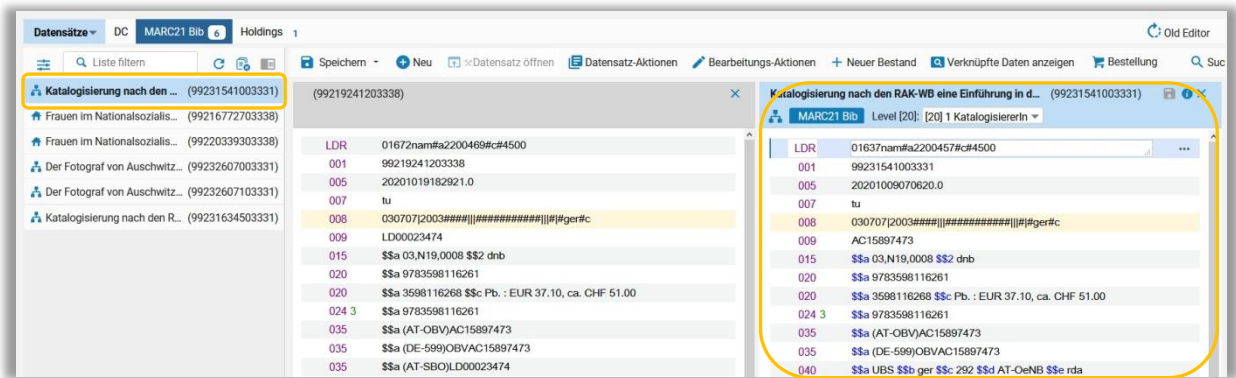

# 1 Datenbereinigung in der Institutionszone

## 1.1 Fall 1: ein AC-Datensatz wurde versehentlich von der Netzwerkzone entlinkt

In diesem Fall wurde versehentlich ein Titeldatensatz von der Netzwerkzone entlinkt.

Möchten Sie das wieder rückgängig machen, wählen Sie im Menü **[Datensatz-Aktionen]** > **[Mit Netzwerk teilen]**. Ein Dialogfenster mit einer Bestätigungsmeldung erscheint, die Sie bestätigen müssen.

Der Metadaten-Editor wechselt in den geteilten Bildschirmmodus und rechts wird die Liste der Übereinstimmungen angezeigt. Wählen Sie den passenden Titeldatensatz und klicken Sie auf **[Verknüpfen]**.

Der ausgewählte Titeldatensatz wird im rechten Fenster geöffnet. Bleiben Sie im rechten Fenster und speichern Sie. In der Liste der in Metadaten-Editor geöffneten Titeldatensätze (links) erhält der Titeldatensatz wieder ein Netzwerksymbol. Lassen Sie sich vorerst nicht irritieren, wenn dies nicht der Fall ist.

Nach dem Speichern am besten die Titeldatensätze freigeben und eine erneute Suche zur Kontrolle durchführen.

Haben Sie versehentlich im Dialogfenster mit der Bestätigungsmeldung **[Nein]** gewählt und damit eine Dublette in der Netzwerkzone produziert. Kennzeichnen Sie die Dublette mit dem Dublettenvermerk, fügen Sie den Löscher ein und setzen Sie eine Erinnerung zum Löschen des Titeldatensatzes. Sie dazu auch die [Verbundrichtlinie](#) zum Umgang mit Dubletten im OBV.