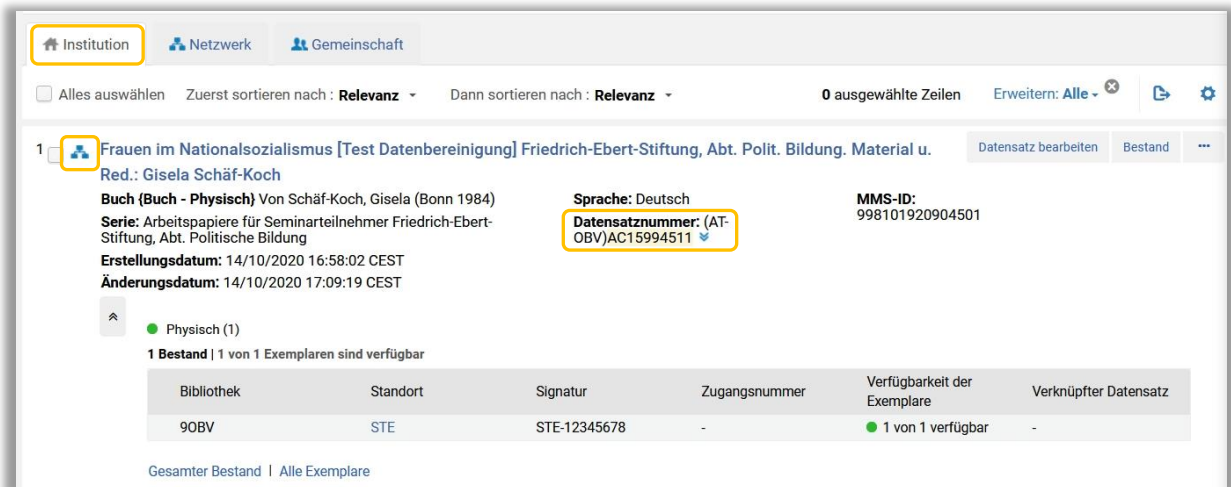

Der Metadaten-Editor wechselt in den geteilten Bildschirmmodus und rechts wird die Liste der Übereinstimmungen angezeigt. Wählen Sie den passenden Titeldatensatz und klicken Sie auf **[Verknüpfen]**.

Der ausgewählte Titeldatensatz wird im rechten Fenster geöffnet. Bleiben Sie im rechten Fenster und speichern Sie. In der Liste der in Metadaten-Editor geöffneten Titeldatensätze (links) erhält der Titeldatensatz wieder ein Netzwerksymbol. Lassen Sie sich vorerst nicht irritieren, wenn dies nicht der Fall ist.

Nach dem Speichern am besten die Titeldatensätze freigeben und eine erneute Suche zur Kontrolle durchführen.

Haben Sie versehentlich im Dialogfenster mit der Bestätigungsmeldung **[Nein]** gewählt und damit eine Dublette in der Netzwerkzone produziert. Kennzeichnen Sie die Dublette mit dem Dublettenvermerk, fügen Sie den Löscher ein und setzen Sie eine Erinnerung zum Löschen des Titeldatensatzes. Sie dazu auch die [Verbundrichtlinie](#) zum Umgang mit Dubletten im OBV.

## 1.2 Fall 2: es gibt einen AC-Datensatz in der Institutionszone, aber keinen AC-Datensatz in der Netzwerkzone

In diesem Fall gibt es lokal einen Titeldatensatz mit AC-Nummer und Bestand. Es gibt keine Übereinstimmung in der Netzwerkzone. Der Titeldatensatz ist nicht mit der Netzwerkzone verlinkt.

In der Netzwerkzone gibt es keinen Titeldatensatz mit dieser AC-Nummer.

Wenn Sie im Menü [Datensatz-Aktionen] > [Mit Netzwerk teilen] wählen, leert sich der Metadaten-Editor.

Setzen Sie zur Kontrolle eine erneute Suche ab. Der Titeldatensatz wurde in die Netzwerkzone eingebracht und mit dieser verknüpft.