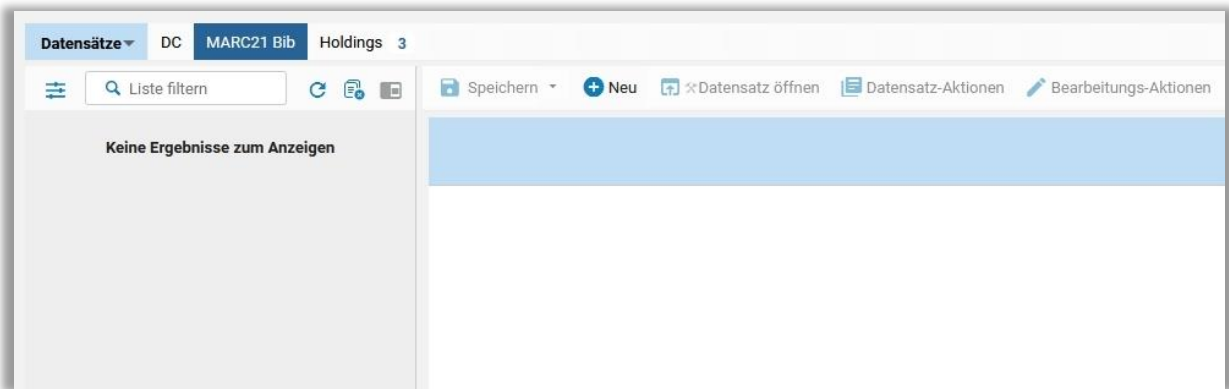

Below the details, it indicates '1 Bestand | 1 von 1 Exemplaren sind verfügbar' and shows a table of holdings:

Bibliothek	Standort	Signatur	Zugangsnummer	Verfügbarkeit der Exemplare	Verknüpfter Datensatz
ABPU	ABPU-LES	ABPU-LES-226	ABPU-LES-226	1 von 1 verfügbar	-

The screenshot shows the MARC21 Bib record editor. The LDR field is highlighted, showing the following values:

```

LDR 01002nam#a2200289zcb4500
001 99220441503338
005 20201019185308.0
007 tu
008 980305|1984####|#####|##ger#c
009 LD00023475
015 $$a 84,B24,0575 $$2 dnb
020 $$c kart. (Pr. nicht mitoet.)
035 $$a (AT-SBO)LD00023475
  
```

The screenshot shows the 'Netzwerk' tab selected. The message 'Es wurden keine Datensätze gefunden.' is displayed at the bottom of the interface.

Wenn Sie im Menü [Datensatz-Aktionen] > [Mit Netzwerk teilen] wählen, leert sich der Metadaten-Editor.