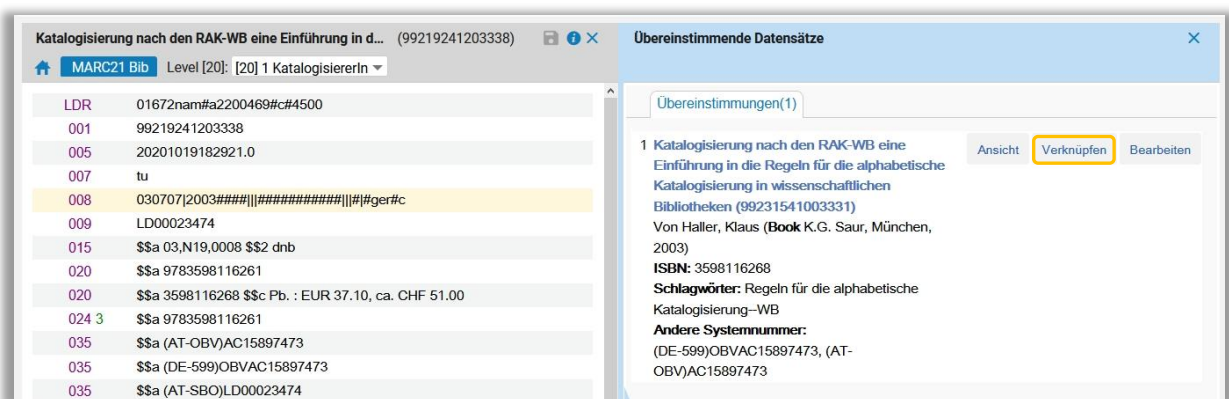

# 1 Datenbereinigung in der Institutionszone

## 1.1 Fall 1: ein AC-Datensatz wurde versehentlich von der Netzwerkzone entlinkt

In diesem Fall wurde versehentlich ein Titeldatensatz von der Netzwerkzone entlinkt.

Möchten Sie das wieder rückgängig machen, wählen Sie im Menü **[Datensatz-Aktionen]** > **[Mit Netzwerk teilen]**. Ein Dialogfenster mit einer Bestätigungsmeldung erscheint, die Sie bestätigen müssen.

Der Metadaten-Editor wechselt in den geteilten Bildschirmmodus und rechts wird die Liste der Übereinstimmungen angezeigt. Wählen Sie den passenden Titeldatensatz und klicken Sie auf **[Verknüpfen]**.

Der ausgewählte Titeldatensatz wird im rechten Fenster geöffnet. Bleiben Sie im rechten Fenster und speichern Sie. In der Liste der in Metadaten-Editor geöffneten Titeldatensätze (links) erhält der Titeldatensatz wieder ein Netzwerksymbol. Lassen Sie sich vorerst nicht irritieren, wenn dies nicht der Fall ist.