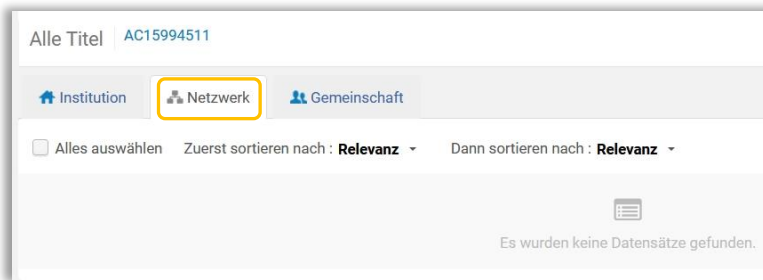

Wenn Sie im Menü [Datensatz-Aktionen] > [Mit Netzwerk teilen] wählen, leert sich der Metadaten-Editor.

Setzen Sie zur Kontrolle eine erneute Suche ab. Der Titeldatensatz wurde in die Netzwerkzone eingebracht und mit dieser verknüpft.