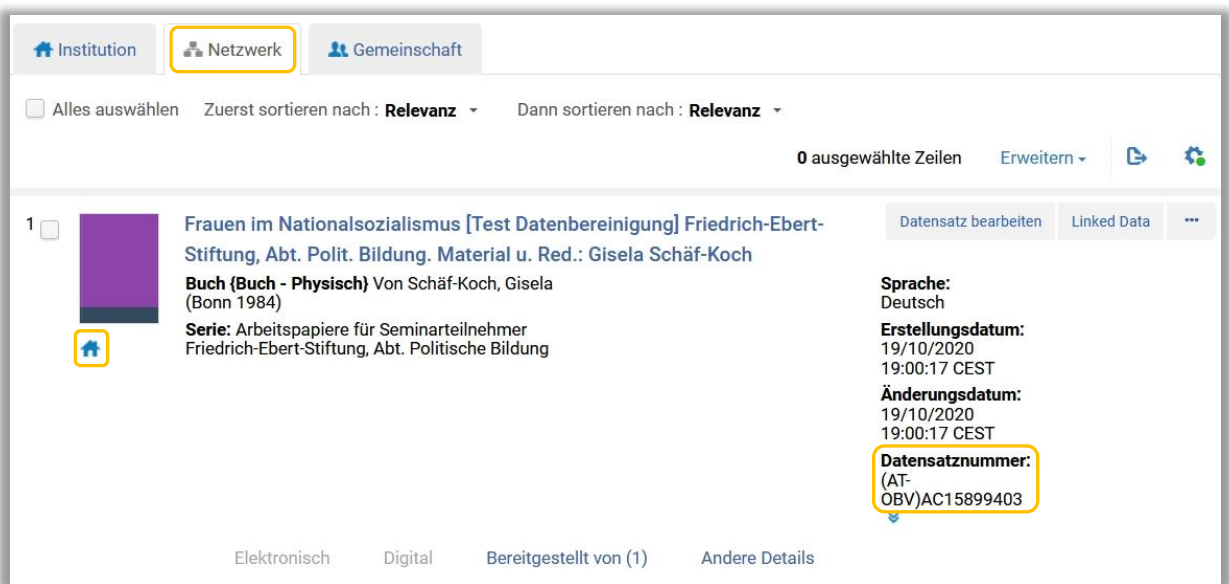

Der im Reiter „Institution“ in der Suche angezeigte Titeldatensatz besitzt als Datensatznummer noch die lokale ID-Nummer.