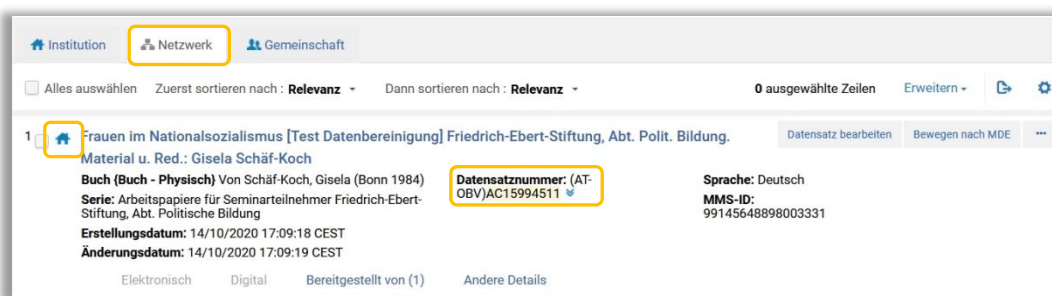

Der Metadaten-Editor wechselt in den geteilten Bildschirmmodus und rechts wird die Liste der Übereinstimmungen angezeigt. Wählen Sie den passenden Titeldatensatz und klicken Sie auf **[Verknüpfen]**.

Der ausgewählte Titeldatensatz wird im rechten Fenster geöffnet. Bleiben Sie im rechten Fenster und speichern Sie. In der Liste der in Metadaten-Editor geöffneten Titeldatensätze (links) erhält der Titeldatensatz wieder ein Netzwerksymbol. Lassen Sie sich vorerst nicht irritieren, wenn dies nicht der Fall ist.

Nach dem Speichern am besten die Titeldatensätze freigeben und eine erneute Suche zur Kontrolle durchführen.

Haben Sie versehentlich im Dialogfenster mit der Bestätigungsmeldung **[Nein]** gewählt und damit eine Dublette in der Netzwerkzone produziert. Kennzeichnen Sie die Dublette mit dem Dublettenvermerk, fügen Sie den Löscher ein und setzen Sie eine Erinnerung zum Löschen des Titeldatensatzes. Sie dazu auch die [Verbundrichtlinie](#) zum Umgang mit Dubletten im OBV.

## 1.2 Fall 2: es gibt einen AC-Datensatz in der Institutionszone, aber keinen AC-Datensatz in der Netzwerkzone

In diesem Fall gibt es lokal einen Titeldatensatz mit AC-Nummer und Bestand. Es gibt keine Übereinstimmung in der Netzwerkzone. Der Titeldatensatz ist nicht mit der Netzwerkzone verlinkt.

In der Netzwerkzone gibt es keinen Titeldatensatz mit dieser AC-Nummer.

Wenn Sie im Menü [Datensatz-Aktionen] > [Mit Netzwerk teilen] wählen, leert sich der Metadaten-Editor.

Setzen Sie zur Kontrolle eine erneute Suche ab. Der Titeldatensatz wurde in die Netzwerkzone eingebracht und mit dieser verknüpft.