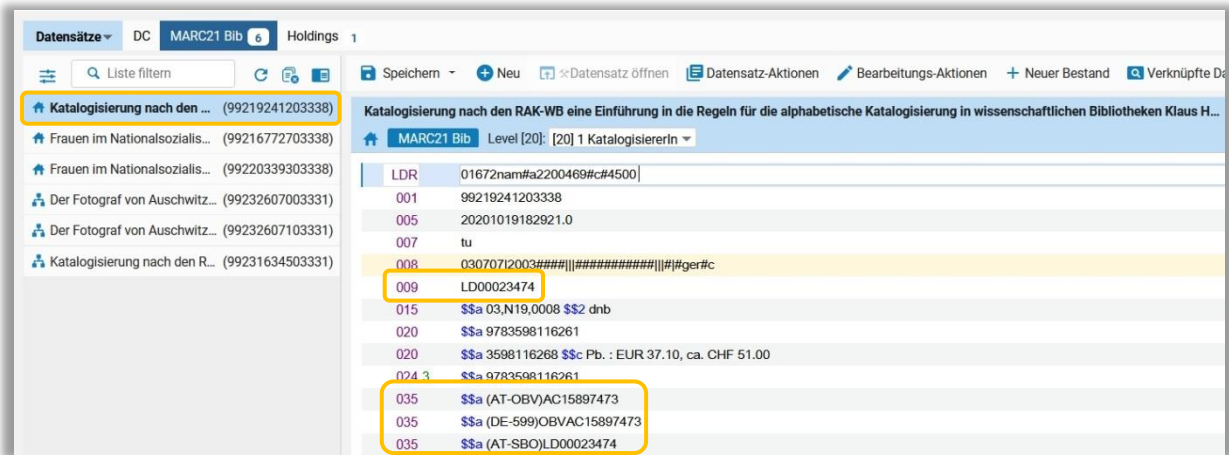

1 Datenbereinigung in der Institutionszone

1.1 Fall 1: ein AC-Datensatz wurde versehentlich von der Netzwerkzone entlinkt

In diesem Fall wurde versehentlich ein Titeldatensatz von der Netzwerkzone entlinkt.

Möchten Sie das wieder rückgängig machen, wählen Sie im Menü **[Datensatz-Aktionen]** > **[Mit Netzwerk teilen]**. Ein Dialogfenster mit einer Bestätigungsmeldung erscheint, die Sie bestätigen müssen.