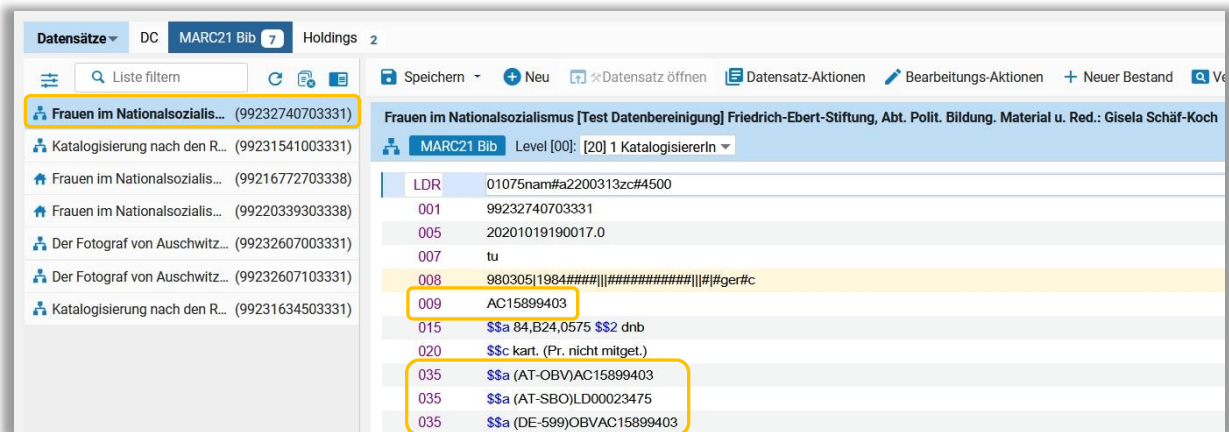

Der im Reiter „Institution“ in der Suche angezeigte Titeldatensatz besitzt als Datensatznummer noch die lokale ID-Nummer.