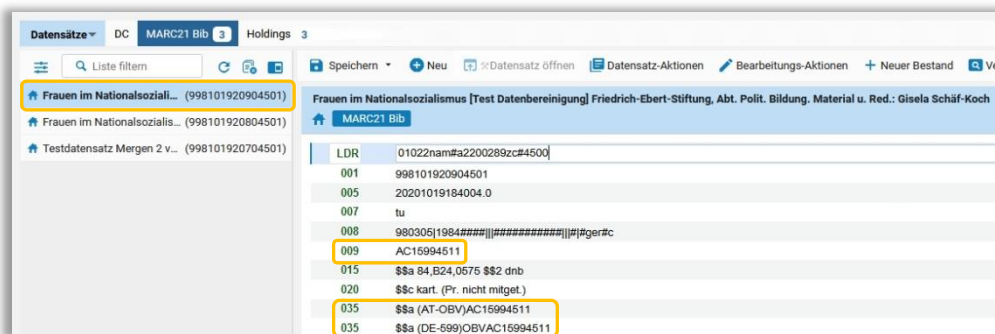

In der Netzwerkzone gibt es keinen Titeldatensatz mit dieser AC-Nummer.